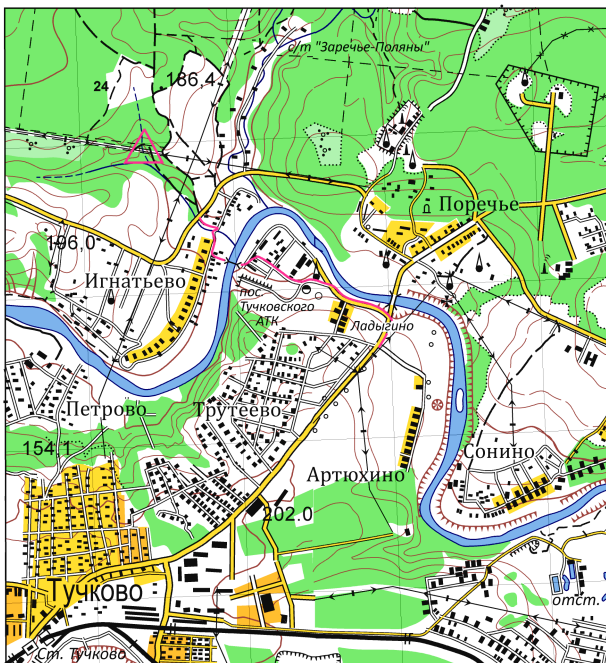

Кросс-поход "Вестра" 2013. Старт.

1:50 000

В 1 сантиметре 500 метров

*Сплошные горизонтали проведены через 10 метров.
Точность изображения объектов и рельефа соответствует
карте масштаба 1:200000. Схема непригодна для инженерных расчетов.*

На место старта можно попасть либо пешком от станции Тучково, либо от остановки «Поречье» автобуса №21 (Тучково-Колюбакино) либо от остановки «Техникум» того же автобуса. Последний путь рекомендуется. Рекомендуемый вариант прохода через населенную зону показан розовой линией.